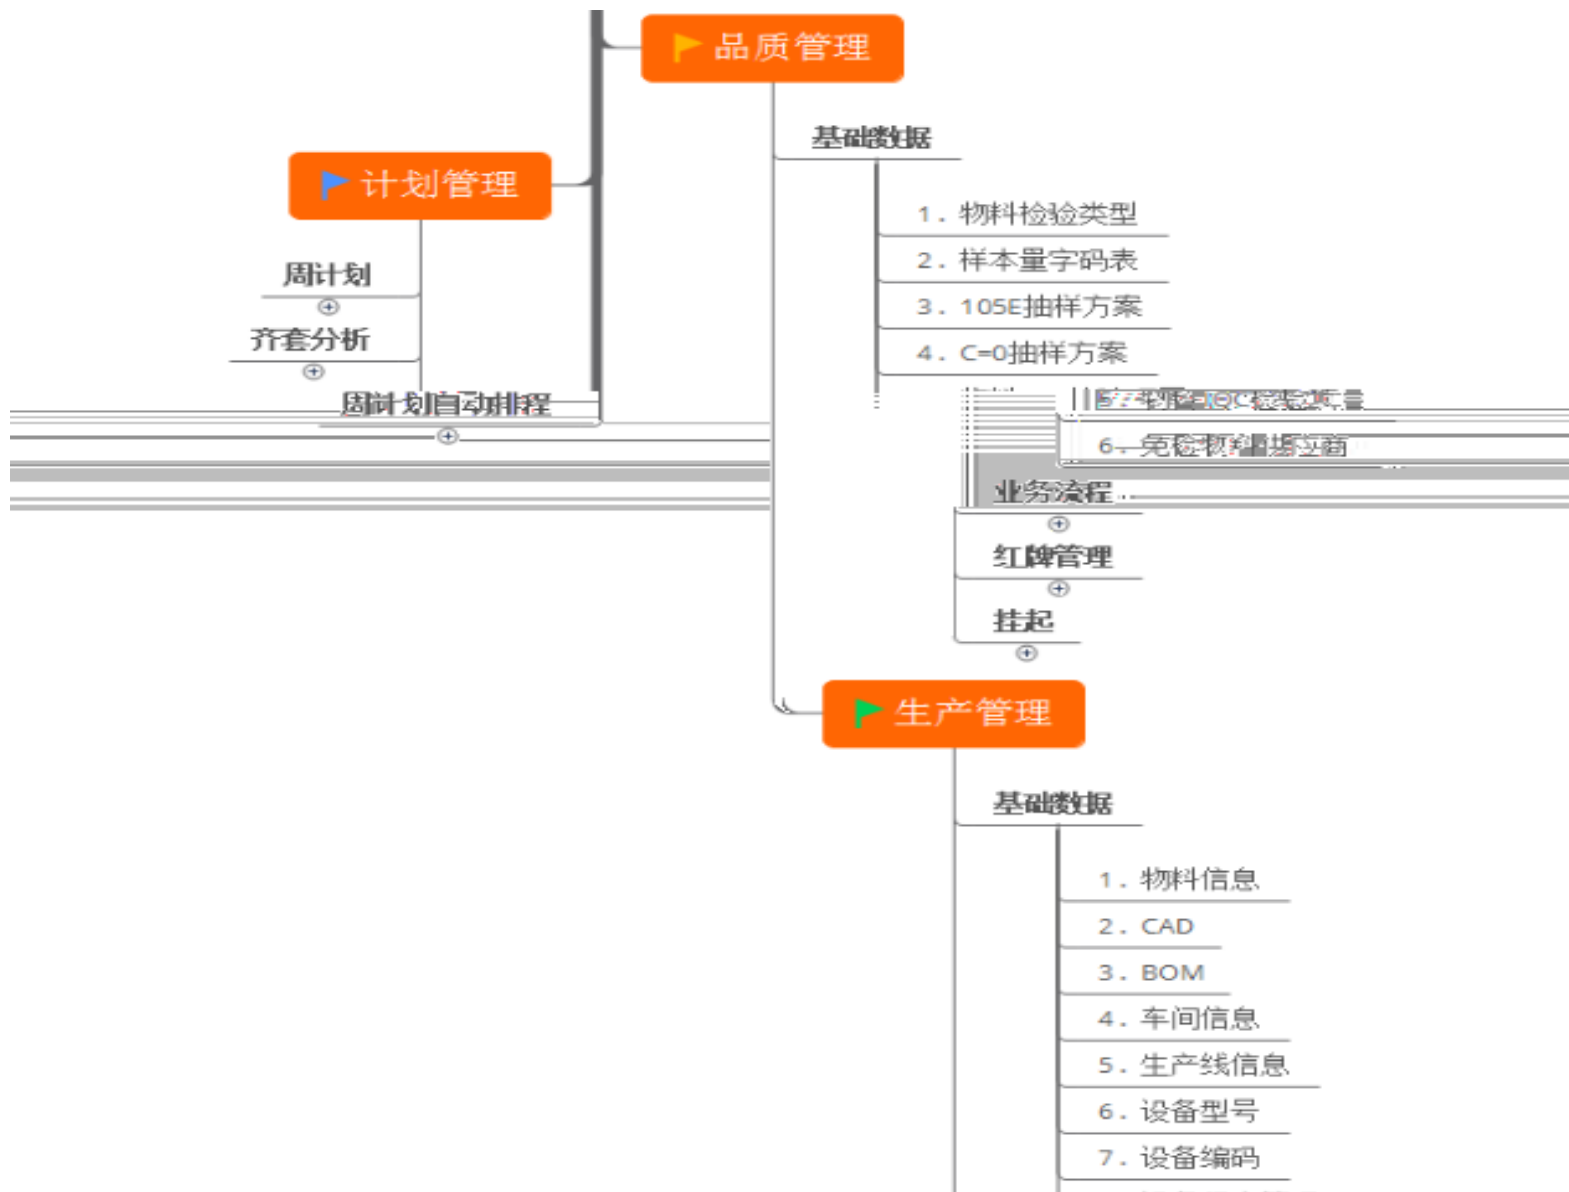

发料

退料

调拨/储位调整

湿敏元器件管理

盘点

1. 权限

1.1.1 产线及仓库权限维护

1.1.2 异常处理权限维护

目

2.1 权限组

2.1.1 产线及仓库权限组

1.

2. 用户组

:

E-SOP

APP